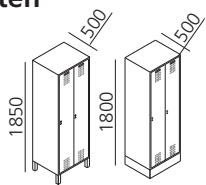

EBL - zelfventilatie

Model 48010-20 (met poten)

Garderobekasten met poten of sokkel

	1 afdeling 320/420		2 afdelingen 610/810		3 afdelingen 900/1200		4 afdelingen 1190/1590		5 afdelingen 1480
Buitenmaat breedte	320	420	610	810	900	1200	1190	1590	1480
Buitenmaat diepte	500	500	500	500	500	500	500	500	500
Afdelingsbreedte	300	400	300	400	300	400	300	400	300

Model 48010 met 150 mm hoge poten, hoogte 1850 mm, deuren van meubelstaalplaat

Model	48010-10	48010-12	48010-20	48010-22	48010-30	48010-32	48010-40	48010-42	48010-50
Prijs									
KMK	2	3	4	5	5	6	6	8	8

Model 48010 met 150 mm hoge poten, hoogte 1850 mm, deuren met decorfronten (mdf)

Model	48010-510	48010-512	48010-520	48010-522	48010-530	48010-532	48010-540	48010-542	48010-550
Prijs									
KMK	2	3	4	5	5	6	6	8	8